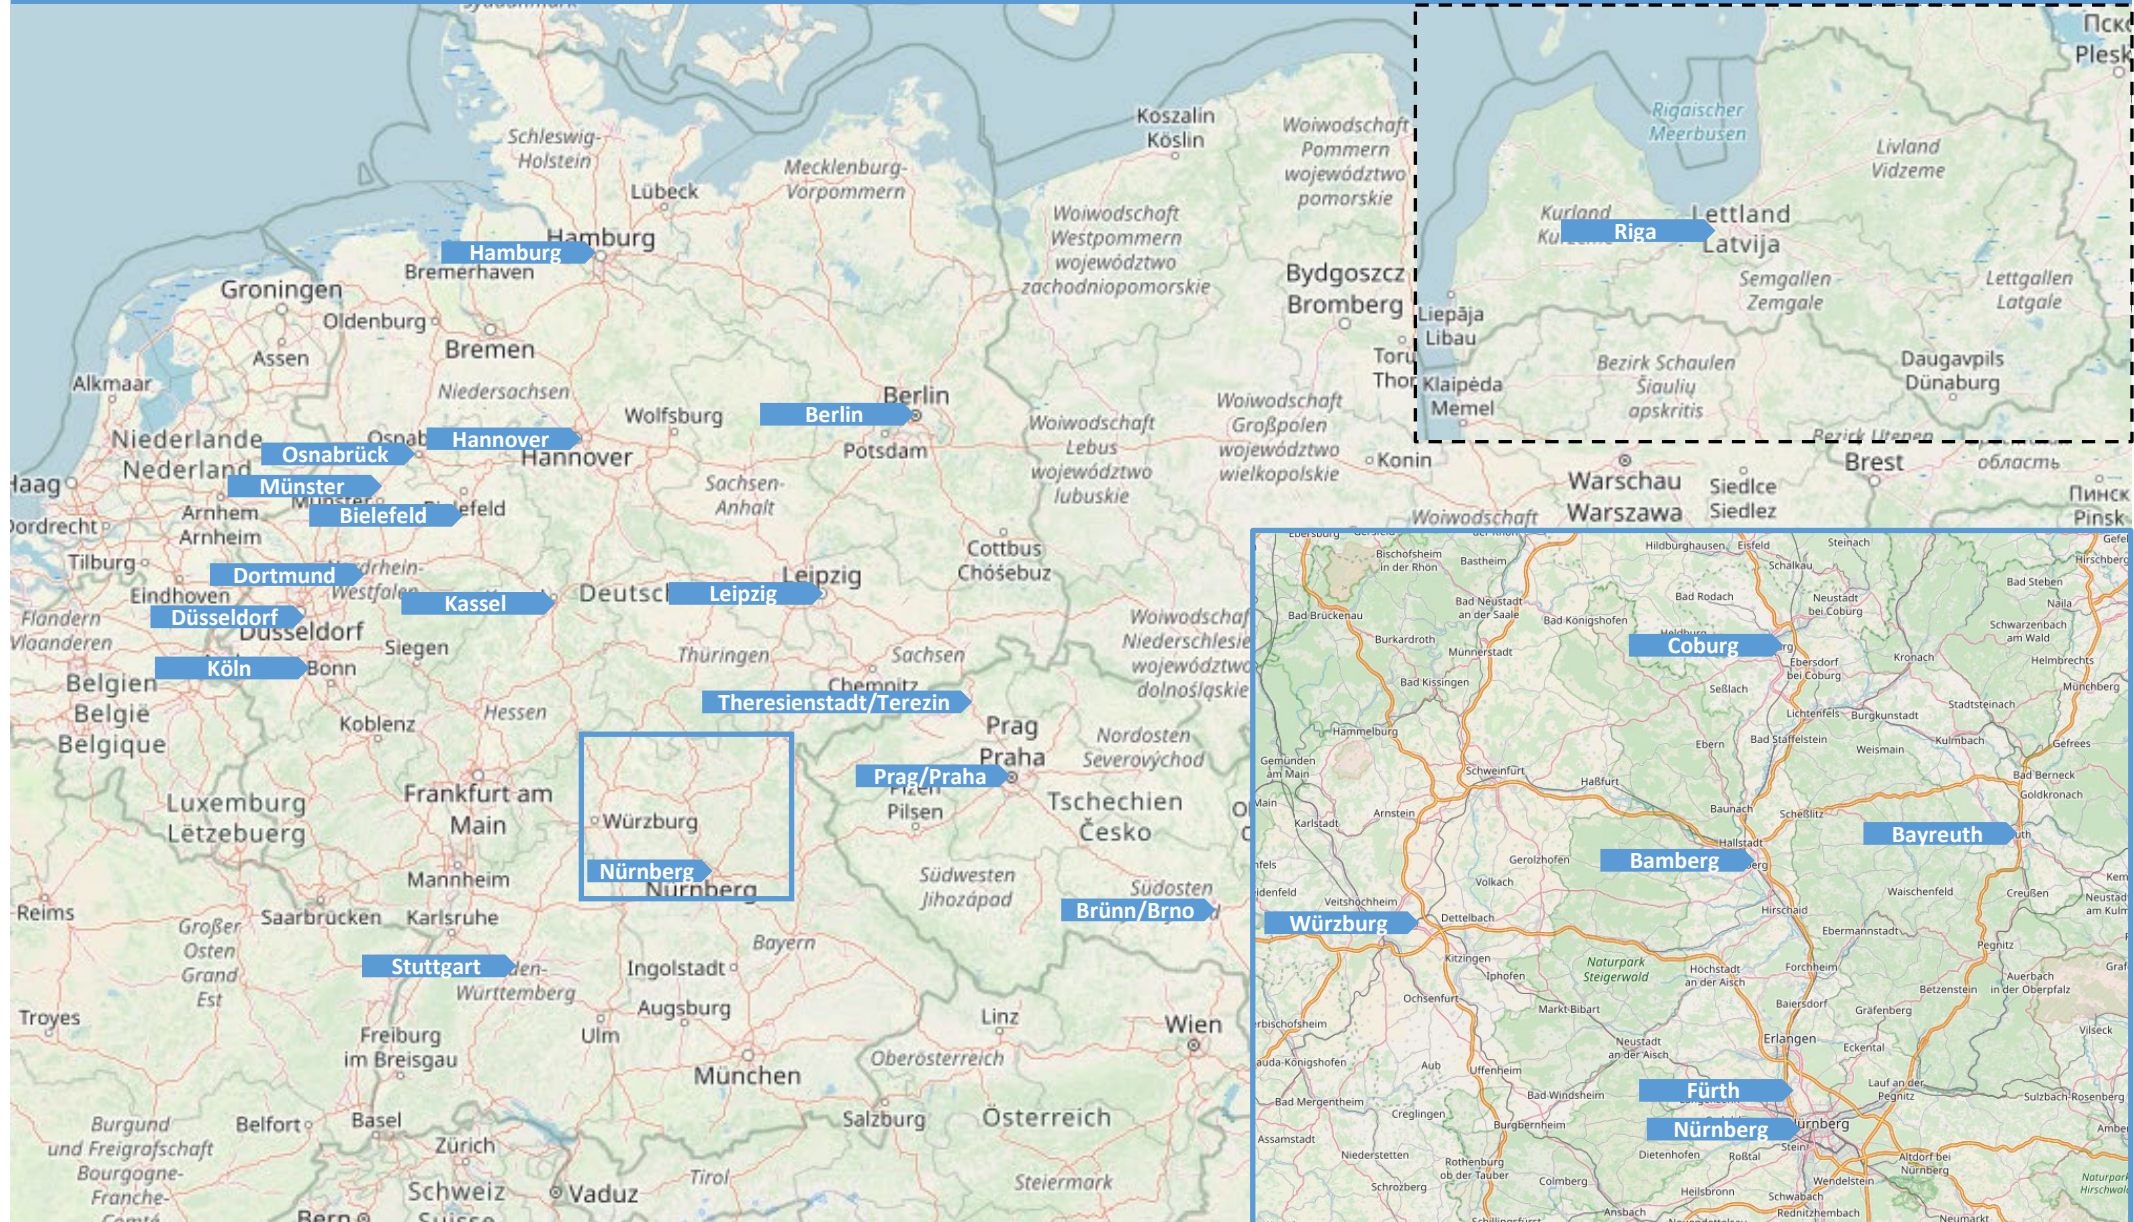

Mitgliedsstädte des Riga-Komitees

Gründungsmitglieder und bei Gründung zusätzlich aufgenommene Städte

Mitgliedsstädte des Riga-Komitees

Beitritt bis 27.01.2010

Gründungsmitglieder und bei Gründung zusätzlich aufgenommene Städte

Mitgliedsstädte des Riga-Komitees

Beitritt bis 14.01.2020

Gründungsmitglieder und bei Gründung zusätzlich aufgenommene Städte

Beitritt bis 27.01.2010

Mitgliedsstädte des Riga-Komitees

Beitritt nach 14.01.2020

- Gründungsmitglieder und bei Gründung zusätzlich aufgenommene Städte
- Beitritt bis 27.01.2010
- Beitritt bis 14.01.2020