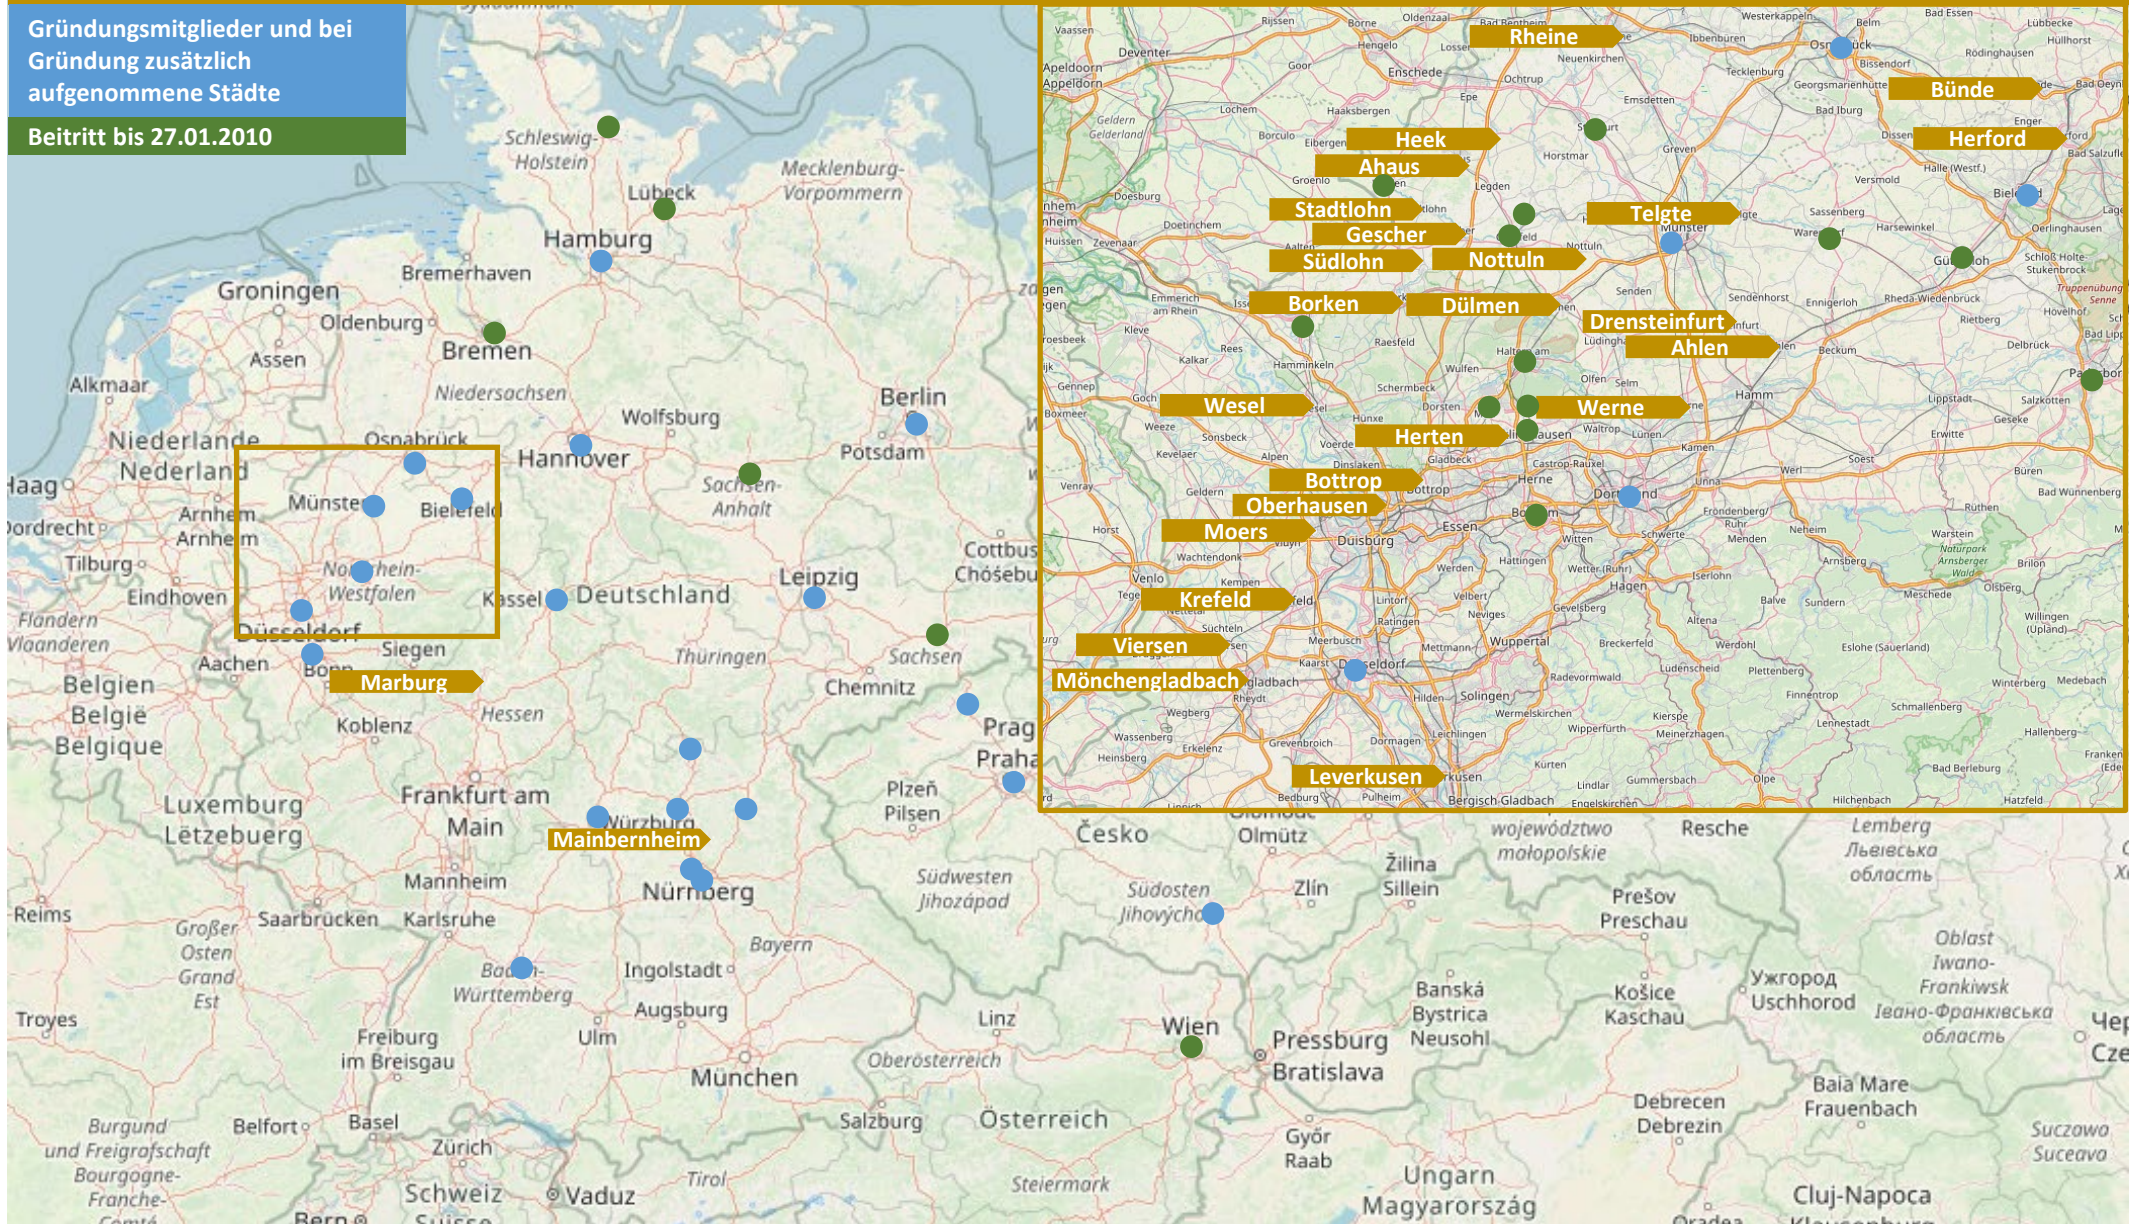

Mitgliedsstädte des Riga-Komitees

Gründungsmitglieder und bei Gründung zusätzlich aufgenommene Städte

Mitgliedsstädte des Riga-Komitees

Beitritt bis 27.01.2010

Gründungsmitglieder und bei Gründung zusätzlich aufgenommene Städte

Mitgliedsstädte des Riga-Komitees

Beitritt bis 14.01.2020

Gründungsmitglieder und bei Gründung zusätzlich aufgenommene Städte

Beitritt bis 27.01.2010

Mitgliedsstädte des Riga-Komitees

Beitritt nach 14.01.2020

- Gründungsmitglieder und bei Gründung zusätzlich aufgenommene Städte
- Beitritt bis 27.01.2010
- Beitritt bis 14.01.2020