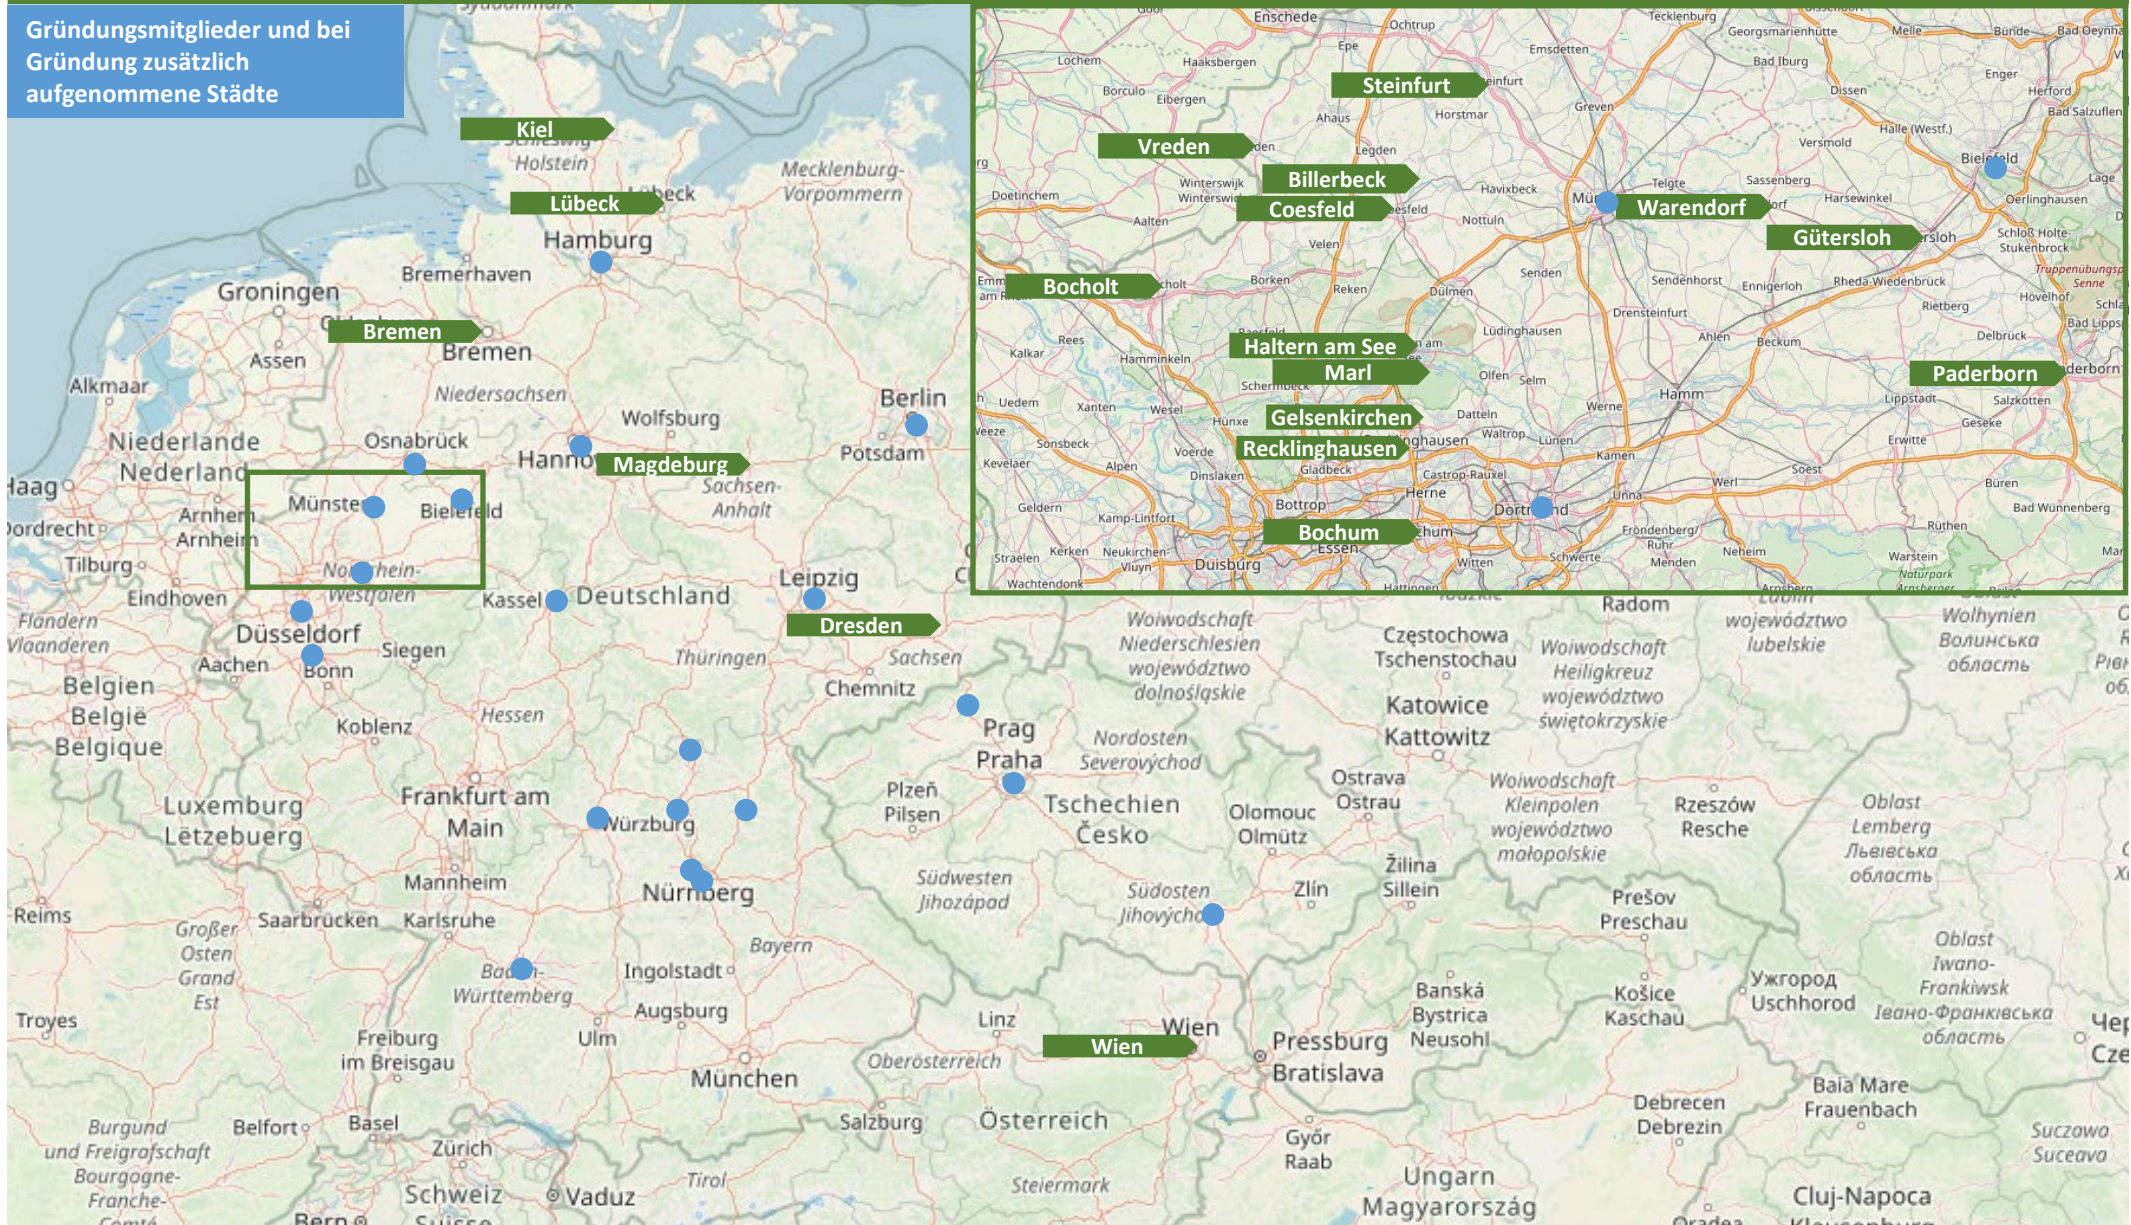

Mitgliedsstädte des Riga-Komitees

Gründungsmitglieder und bei Gründung zusätzlich aufgenommene Städte

Mitgliedsstädte des Riga-Komitees

Beitritt bis 27.01.2010

Gründungsmitglieder und bei Gründung zusätzlich aufgenommene Städte

Mitgliedsstädte des Riga-Komitees

Beitritt bis 14.01.2020

Gründungsmitglieder und bei Gründung zusätzlich aufgenommene Städte

Beitritt bis 27.01.2010

Mitgliedsstädte des Riga-Komitees

Beitritt nach 14.01.2020

- Gründungsmitglieder und bei Gründung zusätzlich aufgenommene Städte
- Beitritt bis 27.01.2010
- Beitritt bis 14.01.2020